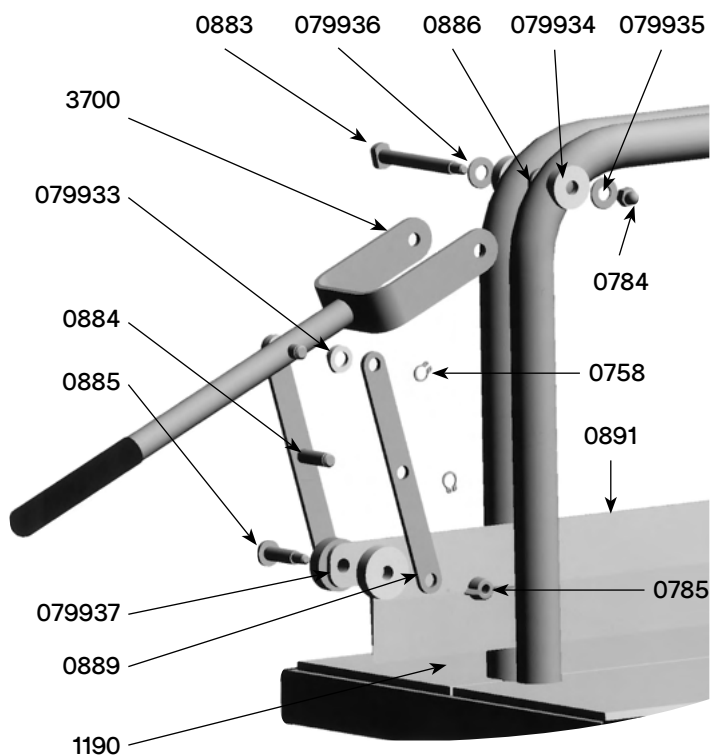

Ref CL004

Bezeichnung	Ref
SICHERUNG	0758
MUTTER	0784
FLÜGELMUTTER	0785
RING KONKAV	079933
RING KONKAV	079934
UNTERLEGSSCHEIBE	079935
UNTERLEGSSCHEIBE FÜR BEGEL	079936
KUNSTSTOFF ABSTANDING	079937
SCHRAUBE	0883
VERBINDUNGSBOLZEN	0884
SCHRAUBE	0885
SCHEIBE	0886
GELENK	0889
MESSER	0891
PLATTE	1190
GRIFF	3700