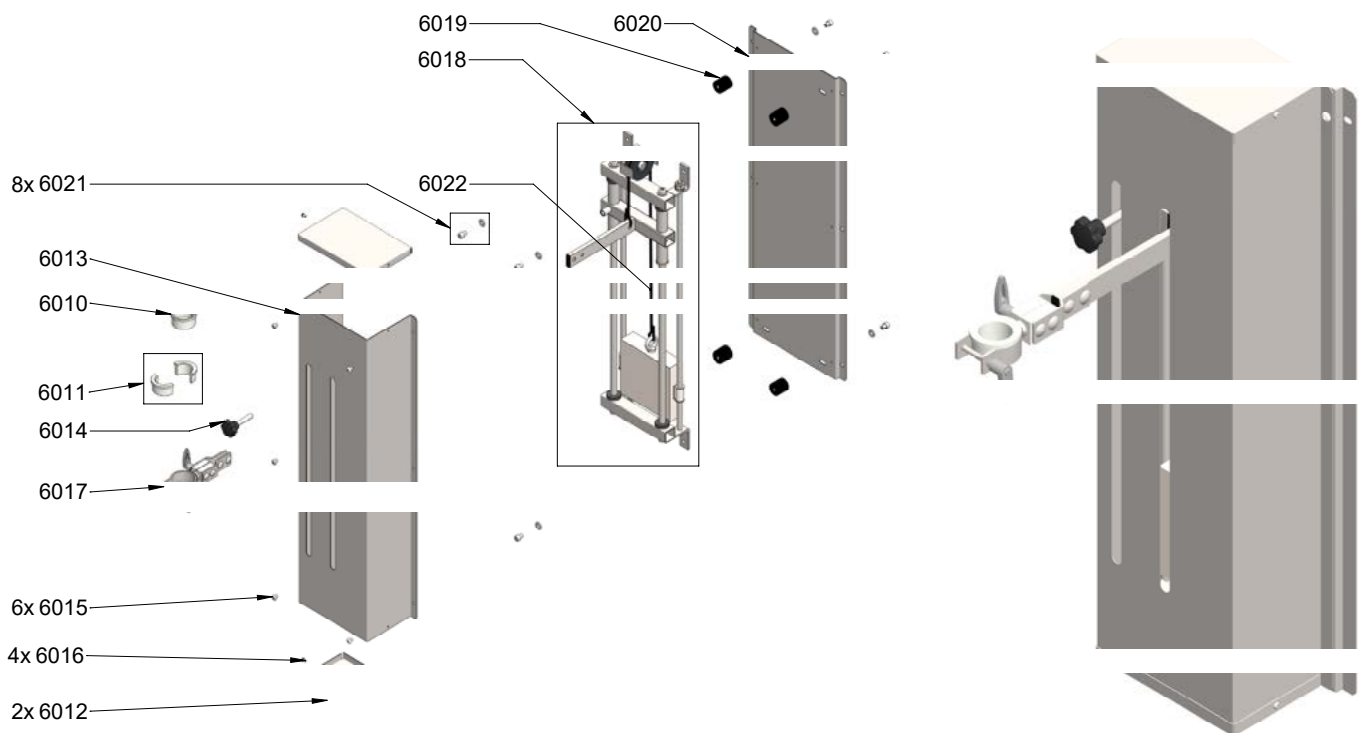

Ref SM060

Bezeichnung	Ref
ADAPTER FÜR MASTER	6010
ADAPTER FÜR SMX TURBO (PAAR)	6011
HORIZONTALE ABDECKUNG (DAS PAAR)	6012
VERTIKALE KAPUZE	6013
STERNGRIFF	6014
GEBOGENE KOPFSCHRAUBE M6X8 (6)	6015
GEBOGENE KOPFSCHRAUBE M4X8 (4)	6016
SERVOMIX ZANGE	6017
SET TROLLEY, GEGENGEWICHT, SPALTEN	6018
STOSSDÄMPPER (4)	6019
TRÄGER	6020
SCHRAUBENSATZ	6021
KABEL	6022