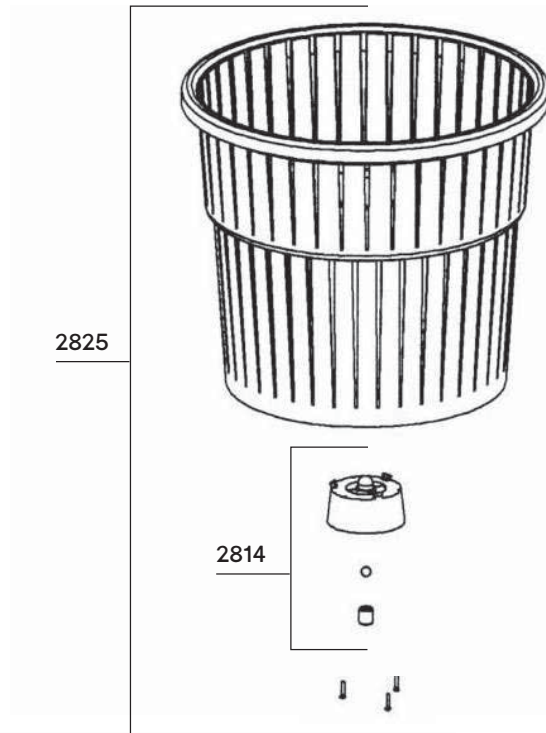

# Salatschleuder mit wasserdichtem Deckel E 20 SC

Ref E004

Bezeichnung	Ref
DICHTUNGRING	0644
DICHTUNGRING	0645
DICHTUNG	0646
GRIFFSCHRAUBEN	079958
EIMER ZU SCHKLEUDER E 20	2801
GROSSES ZAHNRAD MIT BOHRUNG + STIFT	2806
ZAHNRAD	2807
KLEINES ZAHNRAD	2808
ACHSE	2810
STIFT FÜR GROSSES ZAHNRAD	2811
WELLE	2813
WELLENZAPFEN	2814
ZAHNRÄDER (2806, 2807, 2808, 2811, 2822)	2815.2
GRIFF	2820
FLANSCH	2821
KLEINES ZAHNRAD	2822
DECKEL MIT O-RING	2823
KUPPLUNG	2824
KORB	2825
KOMPLETT GRIFF MIT FLANSCH, ACHSE UND 3 ZAHNRÄDER	2826
KOMPLETT DECKEL	2827
ABDECKUNG MIT SCHRAUBEN (3)	2828
GRIFFSCHRAUBEN	9014

# Salatschleuder mit wasserdichtem Deckel E 20 SC