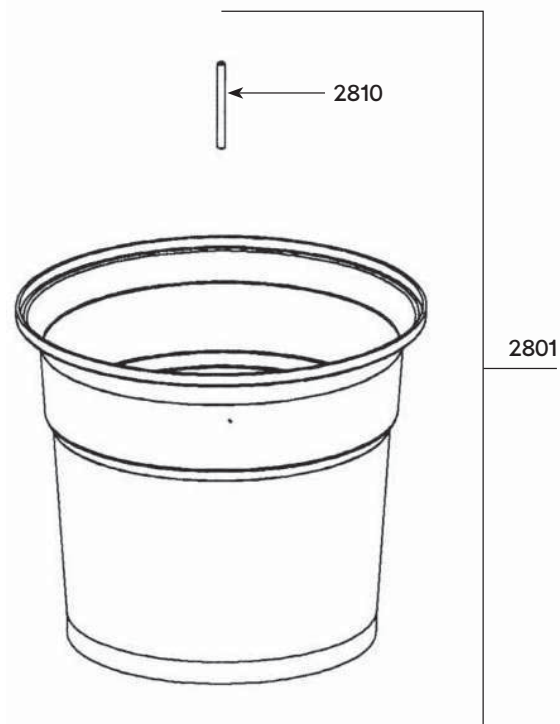

# Salatschleuder mit wasserdichtem Deckel E 20 SC

Ref E004

Bezeichnung	Ref
DICHTUNGRING	0644
DICHTUNGRING	0645
DICHTUNG	0646
GRIFFSCHRAUBEN	079958
EIMER ZU SCHKLEUDER E 20	2801
GROSSES ZAHNRAD MIT BOHRUNG + STIFT	2806
ZAHNRAD	2807
KLEINES ZAHNRAD	2808
ACHSE	2810
STIFT FÜR GROSSES ZAHNRAD	2811
WELLE	2813
WELLENZAPFEN	2814
ZAHNRÄDER (2806, 2807, 2808, 2811, 2822)	2815.2
GRIFF	2820
FLANSCH	2821
KLEINES ZAHNRAD	2822
DECKEL MIT O-RING	2823
KUPPLUNG	2824
KORB	2825
KOMPLETT GRIFF MIT FLANSCH, ACHSE UND 3 ZAHNRÄDER	2826
KOMPLETT DECKEL	2827
ABDECKUNG MIT SCHRAUBEN (3)	2828
GRIFFSCHRAUBEN	9014

# Salatschleuder mit wasserdichtem Deckel E 20 SC