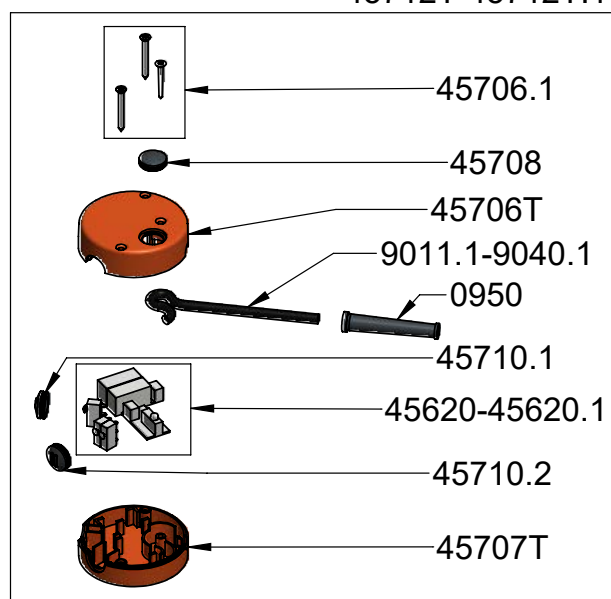

45712T-45712T.1