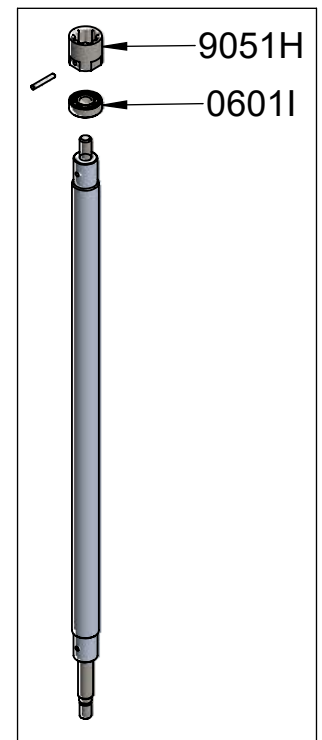

Super Mixer SMX BLENDER TURBO

Mixstab BLENDER SMX TURBO - Ref AC072T
(Fuß komplett)

45121H

Bezeichnung

Ref

LAGER	0601I
DICHTUNG	0618
DICHTUNG	0641
DICHTRING	0666
DICHTUNGRING 10X22X7	0667
KUGELLAGERRING	119950
GLOCKE BLENDER	1412
HAMMER BLENDER	1413
DEMONTAGEWERKZEUG FÜR TURBOSTAB	1445
WELLE MIT KUPPLUNG	45326
FÜHRUNGSRÖHR	45327
VERBINDUNGSNABE (FÜR MOTOR)	9028
KUPPLUNGSKASTEN MIT STIFT	9051H

45202H-45202H.1

45327

45326

Wichtig: bitte geben Sie bei Ersatzteilbestellungen den Typ und Seriennummer des Gerätes an.