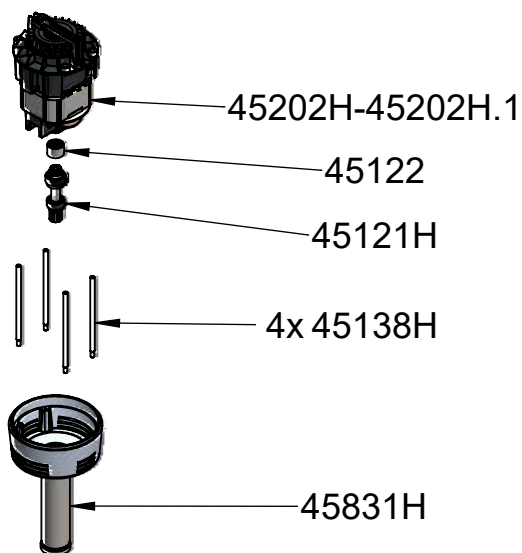

# Super Mixer SMX BLENDER TURBO

Ref MX125T

Bezeichnung	Ref
UNTERES ALUGEHÄUSE AM MOTOR	0427H
KOHLN (PAAR)	0529H
LAGER	0601I
LAGER MOTOR	0602
ACHSE DES AUSGANGWELLE	0807H
WANDHALTERUNG	0862
KNICKSCHUTZ FÜR KABEL 220-240V	0950
KUGELLAGERRING	119950
KUGELLAGERRING	119964
WELLE	45121H
KUPPLUNGSTEIL WELLE	45122
KUPPLUNGSTEIL AM MOTOR	45123
LÜFTERGEHÄUSE PLASTIK	45125H
ZUGSTANGEN (4)	45138H
SCHRAUBEN FÜR VERBINDUNGSBOLZEN (4)	45139
KOMPLETT MOTOR 220-240 V	45202H
KOMPLETT MOTOR 110-120 V	45202H.1
KOMPRESSIONSCHEIBEN (4)	45230
DECKEL OBEN	45503
ABDECKUNG (1 PAAR)	45610H
STEUERUNG 220-240V	45620
STEUERUNG 110-120 V	45620.1
LÜFTERRAD	45633
SCHRAUBENSET STEUERUNG	45706.1
DECKEL SCHALTERBOX	45706.T
UNTERTEIL SCHALTERBOX	45707.T
SCHALTERABDECKUNG	45708
GRIFF, HALTERUNG, TYPENSCHILD, ABDECKUNG	45709H
GESCHWINDIGKEIT 1 SCHITZKAPPE	45710.1
GESCHWINDIGKEIT 2 SCHITZKAPPE	45710.2
STEUERKASTEN KOMPLETT MIT STEUERUNG 220-240V	45712.T
STEUERKASTEN KOMPLETT MIT STEUERUNG 110-120V	45712.T.1
UNTERE MOTORGEHÄUSEABDECKUNG	45831H
KABEL 220-240V	9011.1
KABEL 110-120V	9040.1

# Super Mixer SMX BLENDER TURBO

Mixstab BLENDER SMX TURBO - Ref AC072T  
(Fuß komplett)

45121H

Bezeichnung

Ref

LAGER	0601I
DICHTUNG	0618
DICHTUNG	0641
DICHTRING	0666
DICHTUNGRING 10X22X7	0667
KUGELLAGERRING	119950
GLOCKE BLENDER	1412
HAMMER BLENDER	1413
DEMONTAGEWERKZEUG FÜR TURBOSTAB	1445
WELLE MIT KUPPLUNG	45326
FÜHRUNGSRÖHR	45327
VERBINDUNGSNABE (FÜR MOTOR)	9028
KUPPLUNGSKASTEN MIT STIFT	9051H