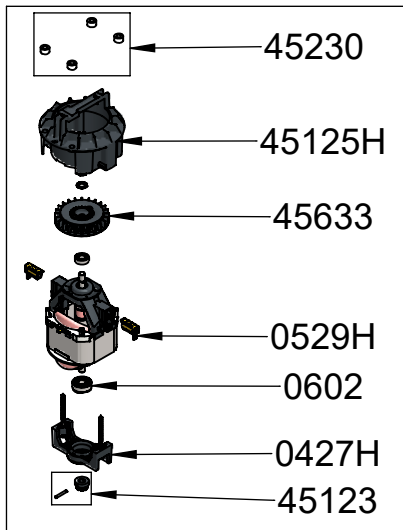

Bezeichnung

Ref

LAGER	0601I
DICHTUNG	0618
DICHTUNG	0641
DICHTRING	0666
DICHTUNGRING 10X22X7	0667
KUGELLAGERRING	119950
GLOCKE BLENDER	1412
HAMMER BLENDER	1413
DEMONTAGEWERKZEUG FÜR TURBOSTAB	1445
WELLE MIT KUPPLUNG	45326
FÜHRUNGSRÖHR	45327
VERBINDUNGSNABE (FÜR MOTOR)	9028
KUPPLUNGSKASTEN MIT STIFT	9051H

45202H-45202H.1