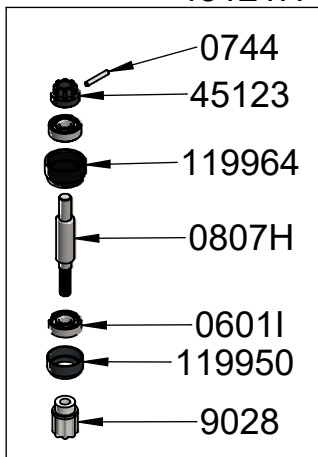

# Super Mixer SMX BLENDER TURBO

Ref MX125T

Bezeichnung	Ref
UNTERES ALUGEHÄUSE AM MOTOR	0427H
KOHLN (PAAR)	0529H
LAGER	0601I
LAGER MOTOR	0602
ACHSE DES AUSGANGWELLE	0807H
WANDHALTERUNG	0862
KNICKSCHUTZ FÜR KABEL 220-240V	0950
KUGELLAGERRING	119950
KUGELLAGERRING	119964
WELLE	45121H
KUPPLUNGSTEIL WELLE	45122
KUPPLUNGSTEIL AM MOTOR	45123
LÜFTERGEHÄUSE PLASTIK	45125H
ZUGSTANGEN (4)	45138H
SCHRAUBEN FÜR VERBINDUNGSBOLZEN (4)	45139
KOMPLETT MOTOR 220-240 V	45202H
KOMPLETT MOTOR 110-120 V	45202H.1
KOMPRESSIONSCHEIBEN (4)	45230
DECKEL OBEN	45503
ABDECKUNG (1 PAAR)	45610H
STEUERUNG 220-240V	45620
STEUERUNG 110-120 V	45620.1
LÜFTERRAD	45633
SCHRAUBENSET STEUERUNG	45706.1
DECKEL SCHALTERBOX	45706.T
UNTERTEIL SCHALTERBOX	45707.T
SCHALTERABDECKUNG	45708
GRIFF, HALTERUNG, TYPENSCHILD, ABDECKUNG	45709H
GESCHWINDIGKEIT 1 SCHITZKAPPE	45710.1
GESCHWINDIGKEIT 2 SCHITZKAPPE	45710.2
STEUERKASTEN KOMPLETT MIT STEUERUNG 220-240V	45712.T
STEUERKASTEN KOMPLETT MIT STEUERUNG 110-120V	45712.T.1
UNTERE MOTORGEHÄUSEABDECKUNG	45831H
KABEL 220-240V	9011.1
KABEL 110-120V	9040.1

45712T-45712T.1

**Wichtig:** bitte geben Sie bei Ersatzteilbestellungen den Typ und Seriennummer des Gerätes an.

# Super Mixer SMX BLENDER TURBO

Mixstab BLENDER SMX TURBO - Ref AC072T  
(Fuß komplett)

45121H

Bezeichnung

Ref

LAGER	0601I
DICHTUNG	0618
DICHTUNG	0641
DICHTRING	0666
DICHTUNGRING 10X22X7	0667
KUGELLAGERRING	119950
GLOCKE BLENDER	1412
HAMMER BLENDER	1413
DEMONTAGEWERKZEUG FÜR TURBOSTAB	1445
WELLE MIT KUPPLUNG	45326
FÜHRUNGSRÖHR	45327
VERBINDUNGSNABE (FÜR MOTOR)	9028
KUPPLUNGSKASTEN MIT STIFT	9051H