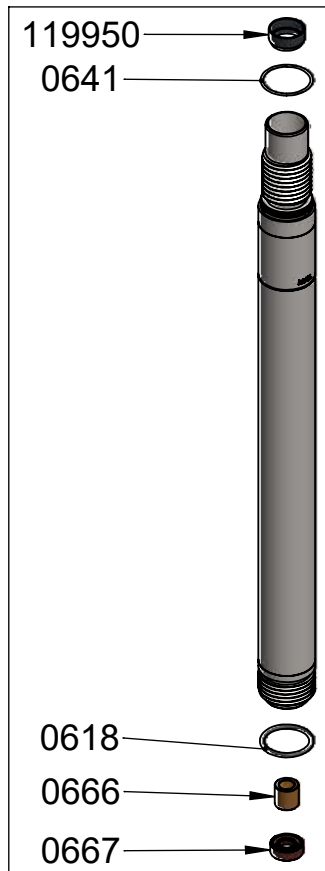

# Super Mixer SMX BLENDER TURBO

Ref MX125T

Bezeichnung	Ref
UNTERES ALUGEHÄUSE AM MOTOR	0427H
KOHLN (PAAR)	0529H
LAGER	0601I
LAGER MOTOR	0602
ACHSE DES AUSGANGWELLE	0807H
WANDHALTERUNG	0862
KNICKSCHUTZ FÜR KABEL 220-240V	0950
KUGELLAGERRING	119950
KUGELLAGERRING	119964
WELLE	45121H
KUPPLUNGSTEIL WELLE	45122
KUPPLUNGSTEIL AM MOTOR	45123
LÜFTERGEHÄUSE PLASTIK	45125H
ZUGSTANGEN (4)	45138H
SCHRAUBEN FÜR VERBINDUNGSBOLZEN (4)	45139
KOMPLETT MOTOR 220-240 V	45202H
KOMPLETT MOTOR 110-120 V	45202H.1
KOMPRESSIONSCHEIBEN (4)	45230
DECKEL OBEN	45503
ABDECKUNG (1 PAAR)	45610H
STEUERUNG 220-240V	45620
STEUERUNG 110-120 V	45620.1
LÜFTERRAD	45633
SCHRAUBENSET STEUERUNG	45706.1
DECKEL SCHALTERBOX	45706.T
UNTERTEIL SCHALTERBOX	45707.T
SCHALTERABDECKUNG	45708
GRIFF, HALTERUNG, TYPENSCHILD, ABDECKUNG	45709H
GESCHWINDIGKEIT 1 SCHITZKAPPE	45710.1
GESCHWINDIGKEIT 2 SCHITZKAPPE	45710.2
STEUERKASTEN KOMPLETT MIT STEUERUNG 220-240V	45712.T
STEUERKASTEN KOMPLETT MIT STEUERUNG 110-120V	45712.T.1
UNTERE MOTORGEHÄUSEABDECKUNG	45831H
KABEL 220-240V	9011.1
KABEL 110-120V	9040.1

45712T-45712T.1

**Wichtig:** bitte geben Sie bei Ersatzteilbestellungen den Typ und Seriennummer des Gerätes an.

# Super Mixer SMX BLENDER TURBO

Mixstab BLENDER SMX TURBO - Ref AC072T  
(Fuß komplett)

45121H

Bezeichnung

Ref

LAGER	0601I
DICHTUNG	0618
DICHTUNG	0641
DICHTRING	0666
DICHTUNGRING 10X22X7	0667
KUGELLAGERRING	119950
GLOCKE BLENDER	1412
HAMMER BLENDER	1413
DEMONTAGEWERKZEUG FÜR TURBOSTAB	1445
WELLE MIT KUPPLUNG	45326
FÜHRUNGSRÖHR	45327
VERBINDUNGSNABE (FÜR MOTOR)	9028
KUPPLUNGSKASTEN MIT STIFT	9051H

45202H-45202H.1

45327

45326

**Wichtig:** bitte geben Sie bei Ersatzteilbestellungen den Typ und Seriennummer des Gerätes an.