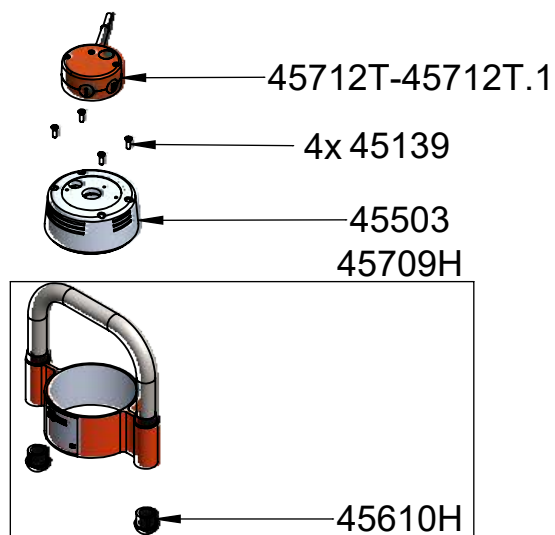

# Super Mixer SMX BLENDER TURBO

Ref MX125T

Bezeichnung	Ref
UNTERES ALUGEHÄUSE AM MOTOR	0427H
KOHLN (PAAR)	0529H
LAGER	0601I
LAGER MOTOR	0602
ACHSE DES AUSGANGWELLE	0807H
WANDHALTERUNG	0862
KNICKSCHUTZ FÜR KABEL 220-240V	0950
KUGELLAGERRING	119950
KUGELLAGERRING	119964
WELLE	45121H
KUPPLUNGSTEIL WELLE	45122
KUPPLUNGSTEIL AM MOTOR	45123
LÜFTERGEHÄUSE PLASTIK	45125H
ZUGSTANGEN (4)	45138H
SCHRAUBEN FÜR VERBINDUNGSBOLZEN (4)	45139
KOMPLETT MOTOR 220-240 V	45202H
KOMPLETT MOTOR 110-120 V	45202H.1
KOMPRESSIONSCHEIBEN (4)	45230
DECKEL OBEN	45503
ABDECKUNG (1 PAAR)	45610H
STEUERUNG 220-240V	45620
STEUERUNG 110-120 V	45620.1
LÜFTERRAD	45633
SCHRAUBENSET STEUERUNG	45706.1
DECKEL SCHALTERBOX	45706.T
UNTERTEIL SCHALTERBOX	45707.T
SCHALTERABDECKUNG	45708
GRIFF, HALTERUNG, TYPENSCHILD, ABDECKUNG	45709H
GESCHWINDIGKEIT 1 SCHITZKAPPE	45710.1
GESCHWINDIGKEIT 2 SCHITZKAPPE	45710.2
STEUERKASTEN KOMPLETT MIT STEUERUNG 220-240V	45712.T
STEUERKASTEN KOMPLETT MIT STEUERUNG 110-120V	45712.T.1
UNTERE MOTORGEHÄUSEABDECKUNG	45831H
KABEL 220-240V	9011.1
KABEL 110-120V	9040.1

# Super Mixer SMX BLENDER TURBO

Mixstab BLENDER SMX TURBO - Ref AC072T  
(Fuß komplett)

45121H

Bezeichnung

Ref

LAGER	0601I
DICHTUNG	0618
DICHTUNG	0641
DICHTRING	0666
DICHTUNGRING 10X22X7	0667
KUGELLAGERRING	119950
GLOCKE BLENDER	1412
HAMMER BLENDER	1413
DEMONTAGEWERKZEUG FÜR TURBOSTAB	1445
WELLE MIT KUPPLUNG	45326
FÜHRUNGSRÖHR	45327
VERBINDUNGSNABE (FÜR MOTOR)	9028
KUPPLUNGSKASTEN MIT STIFT	9051H