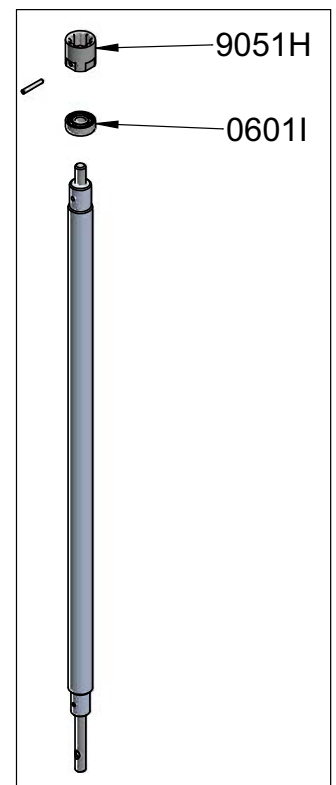

Super Mixer SMX 800 TURBO

Mixstab SMX 800 TURBO - Ref AC076T
(Fuß komple)

Bezeichnung	Ref
LAGER	0601I
DICHTRING	0603
DICHTUNGSRING	0607
DICHTUNG	0610PD
DICHTUNG	0641
DICHTUNG MIT KOMPLETT LAGER	45130H
MESSER MIT SCHRAUBE	45161
WELLE MIT KUPPLUNG	45324
FÜHRUNGSROHR	45325
KUGELLAGERRING	7912
VERBINDUNGSNABE (FÜR MOTOR)	9028
KUPPLUNGSKASTEN MIT STIFT	9051H

45325

45324

45130H

45130H

45161

WICHTIG: bitte geben Sie bei Ersatzteilbestellungen den Typ und Seriennummer des Gerätes an.