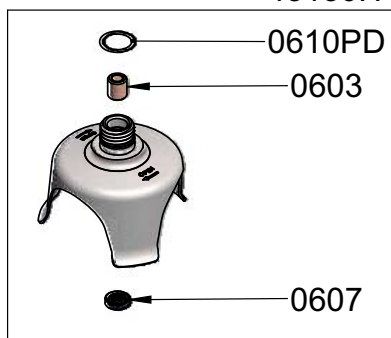

Super Mixer SMX 800 TURBO

Mixstab SMX 800 TURBO - Ref AC076T
(Fuß komple)

Bezeichnung	Ref
LAGER	0601I
DICHTRING	0603
DICHTUNGSRING	0607
DICHTUNG	0610PD
DICHTUNG	0641
DICHTUNG MIT KOMPLETT LAGER	45130H
MESSER MIT SCHRAUBE	45161
WELLE MIT KUPPLUNG	45324
FÜHRUNGSROHR	45325
KUGELLAGERRING	7912
VERBINDUNGSNABE (FÜR MOTOR)	9028
KUPPLUNGSKASTEN MIT STIFT	9051H

45325

45324

45130H

45130H

45161

WICHTIG: bitte geben Sie bei Ersatzteilbestellungen den Typ und Seriennummer des Gerätes an.