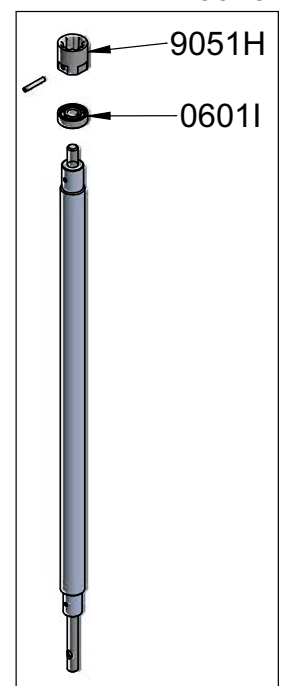

Super Mixer SMX 700 TURBO

Mixstab SMX 700 TURBO - Ref AC075T
(Fuß komple)

Bezeichnung	Ref
LAGER	0601I
DICHTRING	0603
DICHTUNGSRING	0607
DICHTUNG	0610PD
DICHTUNG	0641
DICHTUNG MIT KOMPLETT LAGER	45130H
MESSER MIT SCHRAUBE	45161
WELLE MIT KUPPLUNG	45328
FÜHRUNGSGROHR	45329
KUGELLAGERRING	7912
VERBINDUNGSNABE (FÜR MOTOR)	9028
KUPPLUNGSKASTEN MIT STIFT	9051H

45329

45328

45130H

WICHTIG: bitte geben Sie bei Ersatzteilbestellungen den Typ und Seriennummer des Gerätes an.