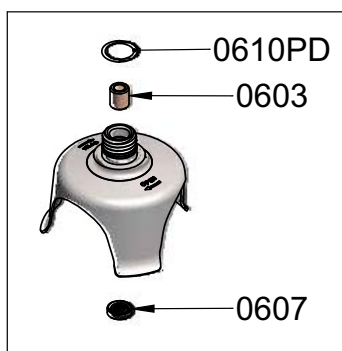

Super Mixer SMX 700 TURBO

Mixstab SMX 700 TURBO - Ref AC075T
(Fuß komple)

Bezeichnung	Ref
LAGER	0601I
DICHTRING	0603
DICHTUNGSRING	0607
DICHTUNG	0610PD
DICHTUNG	0641
DICHTUNG MIT KOMPLETT LAGER	45130H
MESSER MIT SCHRAUBE	45161
WELLE MIT KUPPLUNG	45328
FÜHRUNGSGROHR	45329
KUGELLAGERRING	7912
VERBINDUNGSNABE (FÜR MOTOR)	9028
KUPPLUNGSKASTEN MIT STIFT	9051H

45329

45328

45130H

WICHTIG: bitte geben Sie bei Ersatzteilbestellungen den Typ und Seriennummer des Gerätes an.