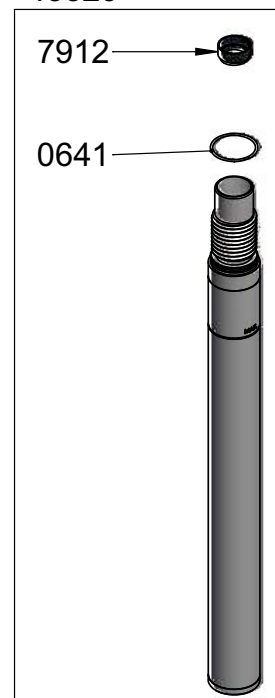

Super Mixer SMX 700 TURBO

Mixstab SMX 700 TURBO - Ref AC075T
(Fuß komple)

Bezeichnung	Ref
LAGER	0601I
DICHTRING	0603
DICHTUNGSRING	0607
DICHTUNG	0610PD
DICHTUNG	0641
DICHTUNG MIT KOMPLETT LAGER	45130H
MESSER MIT SCHRAUBE	45161
WELLE MIT KUPPLUNG	45328
FÜHRUNGSGROHR	45329
KUGELLAGERRING	7912
VERBINDUNGSNABE (FÜR MOTOR)	9028
KUPPLUNGSKASTEN MIT STIFT	9051H

45329