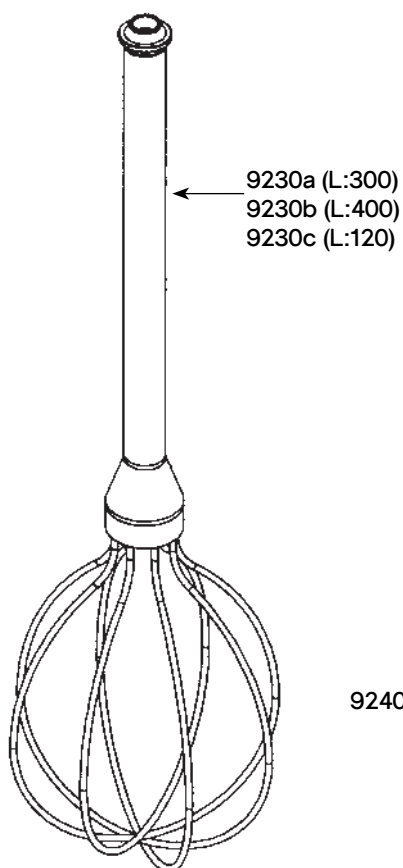

FM PP - Ref AC208

Bezeichnung	Ref
LAGER	0647
SICHERUNGSRING	079959
KUGELLAGERRING	7912
RÜHRBESEN - L:600MM	9230a
RÜHRBESEN - L:700MM	9230b
RÜHRBESEN - L:420MM	9230C
REPARATURSATZ KOMPLETT MIT WELLE LAGER UND DICHRING	9766

PÜRIERSTÄBE für PP - Ref AC220

Bezeichnung	Ref
DICHTUNGRING	0609
DICHTUNG	0641
GUMMRING	0830
SCHRAUBE	0835
KUNSTSTOFF FÜR GUMMRING	0836
GELOCHTE PÜRIERGLOCKE	0842
WANDHALTERUNG	0881
KUGELLAGERRING	7912
RONDELLE	8422
SCHRAUBE	8423
REPARATURSATZ KOMPLETT MIT LAGER, VERBINDER UND HÜLSE	9240
WELLE	9241