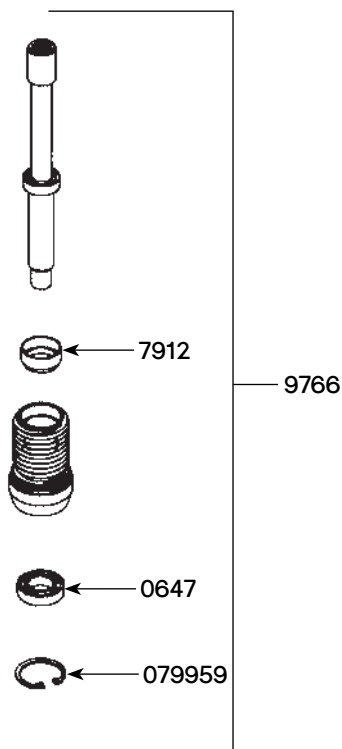

FM PP - Ref AC208

Bezeichnung	Ref
LAGER	0647
SICHERUNGSRING	079959
KUGELLAGERRING	7912
RÜHRBESEN - L:600MM	9230a
RÜHRBESEN - L:700MM	9230b
RÜHRBESEN - L:420MM	9230C
REPARATURSATZ KOMPLETT MIT WELLE LAGER UND DICHRING	9766

PÜRIERSTÄBE für PP - Ref AC220

Bezeichnung	Ref
DICHTUNGRING	0609
DICHTUNG	0641
GUMMRING	0830
SCHRAUBE	0835
KUNSTSTOFF FÜR GUMMRING	0836
GELOCHTE PÜRIERGLOCKE	0842
WANDHALTERUNG	0881
KUGELLAGERRING	7912
RONDELLE	8422
SCHRAUBE	8423
REPARATURSATZ KOMPLETT MIT LAGER, VERBINDER UND HÜLSE	9240
WELLE	9241