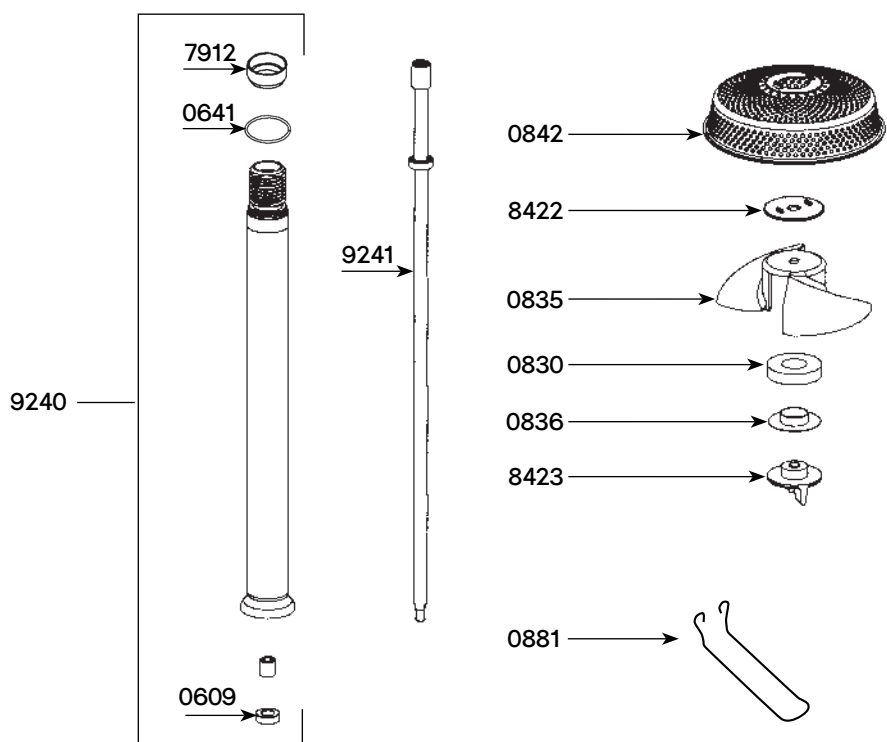

FM PP - Ref AC208

Bezeichnung	Ref
LAGER	0647
SICHERUNGSRING	079959
KUGELLAGERRING	7912
RÜHRBESEN - L:600MM	9230a
RÜHRBESEN - L:700MM	9230b
RÜHRBESEN - L:420MM	9230C
REPARATURSATZ KOMPLETT MIT WELLE LAGER UND DICHRING	9766

PÜRIERSTÄBE für PP - Ref AC220

Bezeichnung	Ref
DICHTUNGRING	0609
DICHTUNG	0641
GUMMRING	0830
SCHRAUBE	0835
KUNSTSTOFF FÜR GUMMRING	0836
GELOCHTE PÜRIERGLOCKE	0842
WANDHALTERUNG	0881
KUGELLAGERRING	7912
RONDELLE	8422
SCHRAUBE	8423
REPARATURSATZ KOMPLETT MIT LAGER, VERBINDER UND HÜLSE	9240
WELLE	9241

Wandhalterung

Bezeichnung	Ref
WANDHALTERUNG	0881

Wichtig: bitte geben Sie bei Ersatzteilbestellungen den Typ und Seriennummer des Gerätes an.