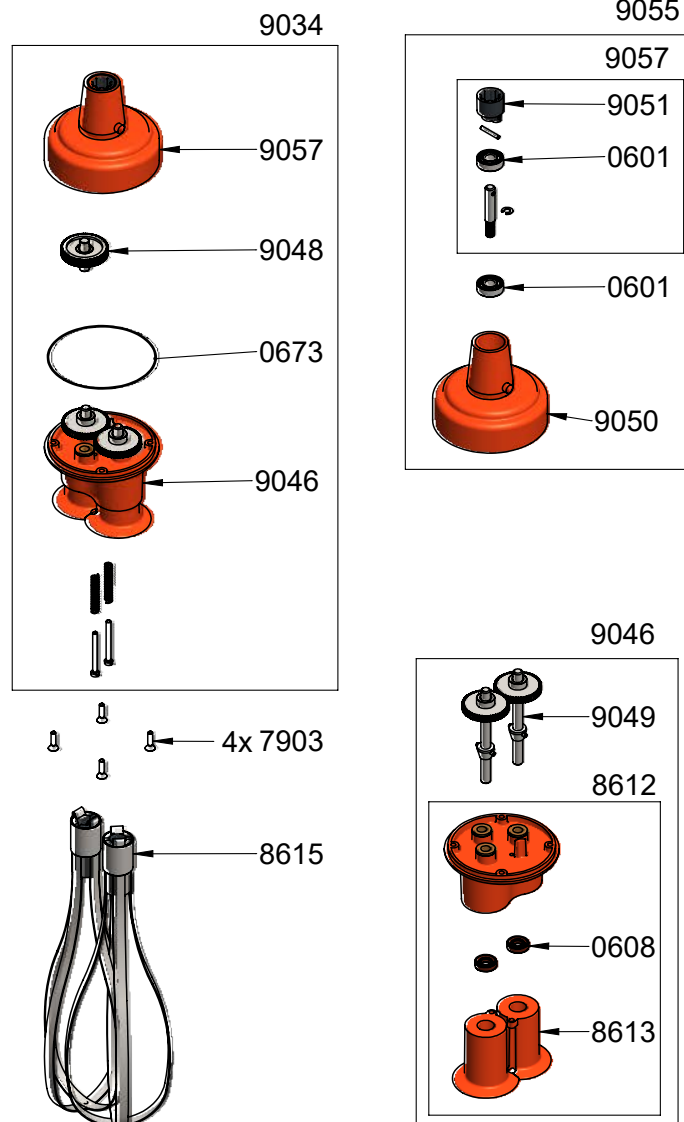

Rührbesen MASTER - Ref AC003

Bezeichnung	Ref
LAGER	0601
DICHTUNGRING	0608
DICHTUNG	0673
STIFT 3 x 20	0744
STIFT 3 x 14	0745
SCHRAUBEN (4)	7903
GEHÄUSEUNTERTEIL	8612
AUSLÖSEHÜLSEN	8613
RÜHRBESEN (PAAR)	8615
VERBINDUNGSNABE (FÜR MOTOR)	9028
HALTERUNG FÜR RÜHRBESEN (GETRIEBE)	9034
GEHÄUSEUNTERTEIL MIT ZAHNRÄDER	9046
ZAHNRAD (MITTE) MIT ACHSE	9048
ZAHNRÄDER + WELLE	9049
REDUZIERKASTEN MIT 3 RINGEN	9050
KUPPLUNGSKASTEN MIT STIFT	9051
WELLE, KUPPLUNG, LAGER	9055
REDUZIERKASTEN + RING + ACHSE + KUGELLAGER	9057