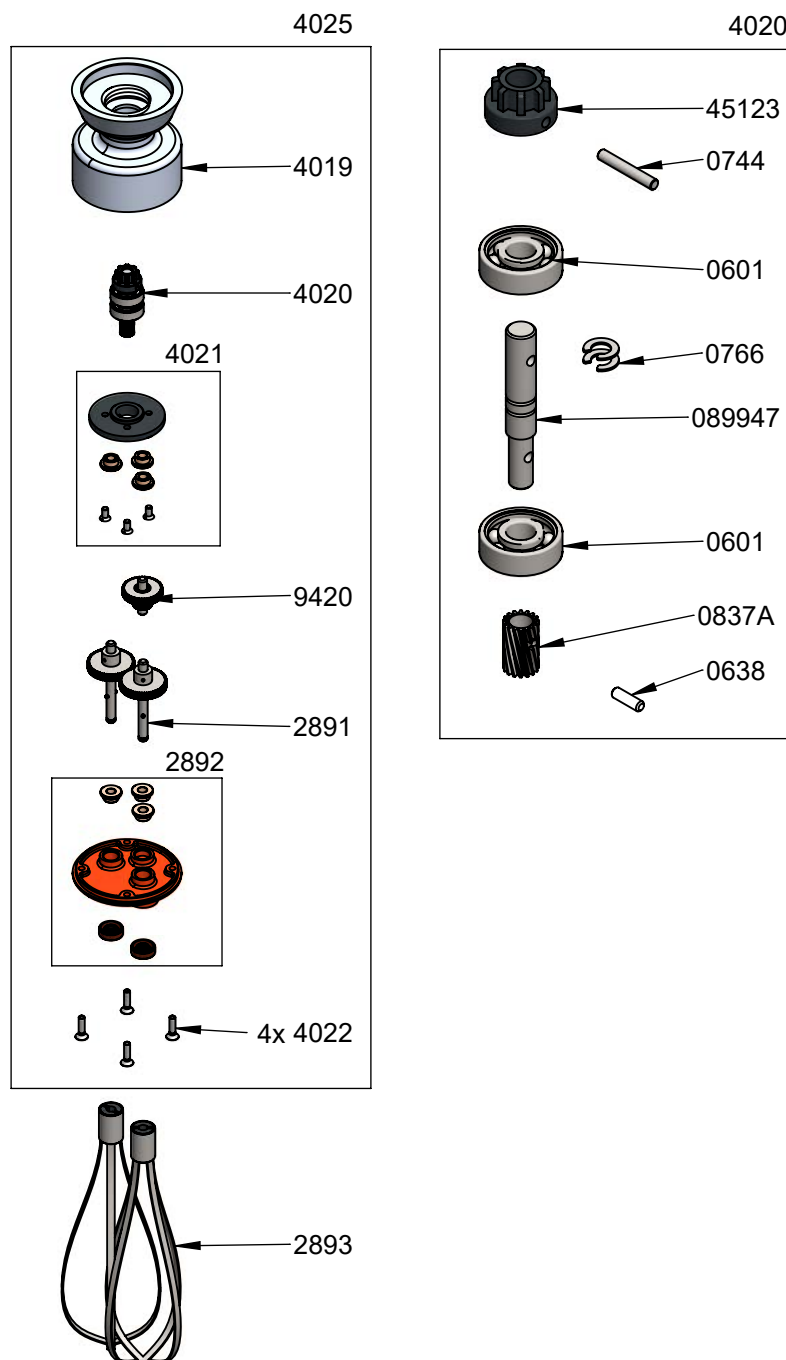

Zubehör für JUNIOR

JUNIOR Rührbesen - Ref AC102

Bezeichnung	Ref
LAGER	0601
STIFT FÜR ZAHNRAD	0638
STIFT 3 x 20	0744
SICHERUNG	0766
ZAHNRAD	0837A
WELLE	089947
WELLEN MIT ZAHNRÄDERN (AB 01.01.2015)	2891
GEHÄUSEDECKEL MIT RINGEN + DICHTUNG (AB 01.01.2015)	2892
RÜHRBESEN (PAAR) (AB 01.01.2015)	2893

Bezeichnung	Ref
UNTERES GEHÄUSE/ RÜHRBESEN	4019
WELLE MIT KUPPLUNGSTEIL UND LAGER MIT CLIPS	4020
FÜHRUNGSPLATTE MIT HÜLSEN	4021
SCHRAUBEN FÜR GEHÄUSE	4022
GETRIEBE	4025
KUPPLUNGSTEIL AM MOTOR	45123
ANTIREBSZAHNRAD MIT ACHSE	9420
WELLEN MIT ZAHNRÄDERN (VOR DEM 01/01/2015)	9421
GEHÄUSETEIL MIT RINGEN UND DICHTUNGEN (VOR DEM 01/01/2015)	9422