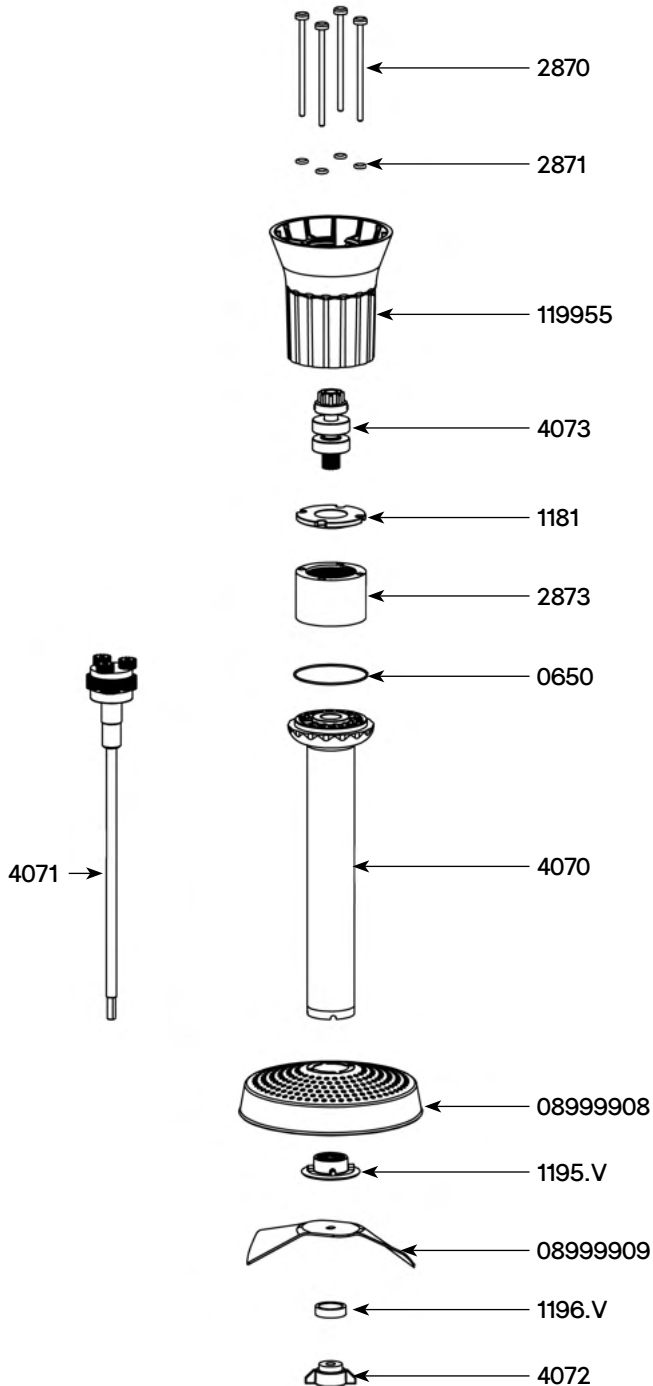

Pürierstab JUNIOR

Pürierstab JUNIOR - Ref AC103
(Fuß komple)

Bezeichnung	Ref
DICHTUNG	0650
GELOCHTE PÜRIERGLOCKE	08999908
SCHRAUBE	08999909
DECKEL ZU 2873	1181
FIXIERPFROPFEN	1195.V
GUMMIRING	1196.V
GRIFP PÜRIERSTAB JUNIOR	119955
SCHRAUBEN (4 STÜCK)	2870
DICHTUNG (x4)	2871
GEHÄUSE PLANETENGETRIEBE	2873
FUß PÜRIERSTAB JUNIOR	4070
WELLE MIT PLANETENGETRIEBE PÜRIERSTAB JUNIOR	4071
MUTTER PÜRIERSTAB JUNIOR	4072
WELLE MIT KUPPLUNGSTEIL UND LAGER MIT CLIPS PÜRIERSTAB JUNIOR	4073