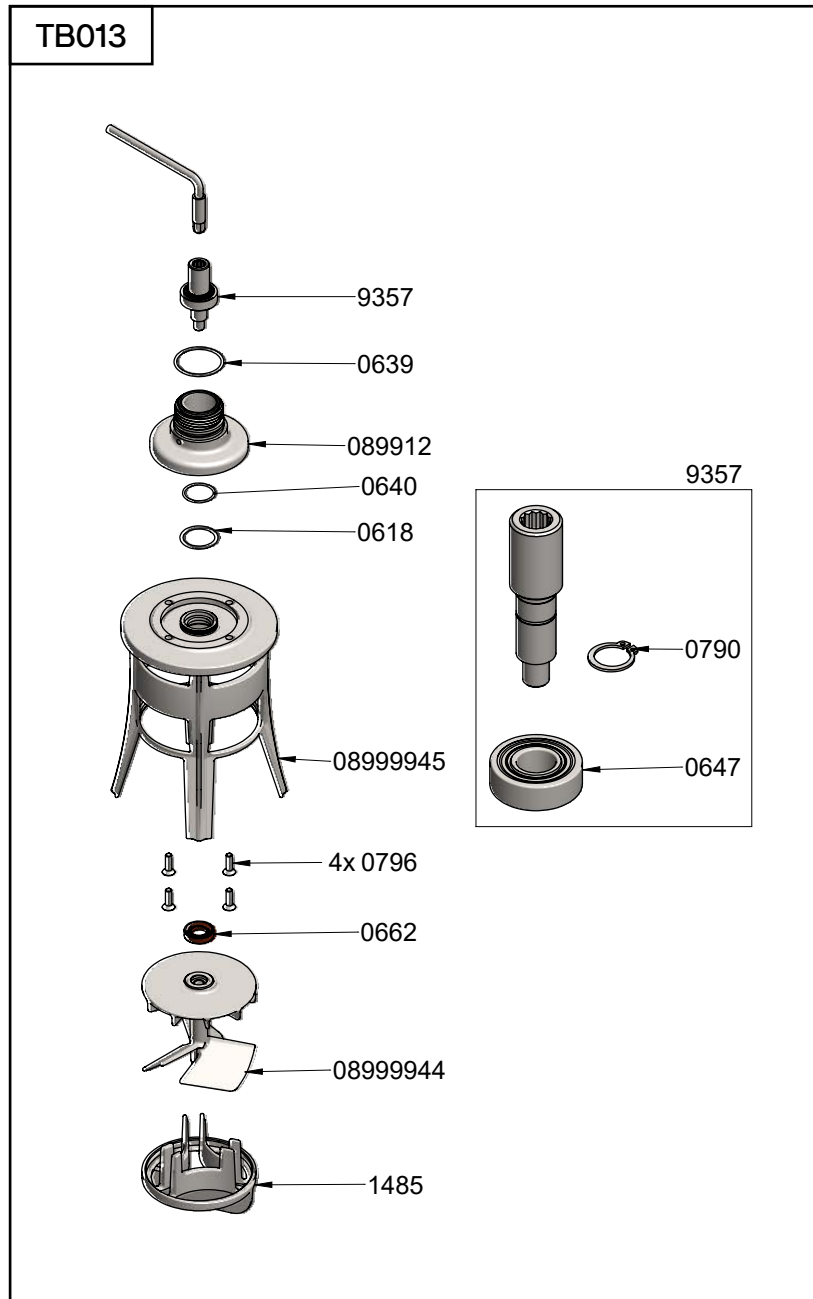

| Bezeichnung | Ref |
|------------------|-------|
| PRESSAPURE | TB013 |

| | |
|--|----------|
| DICHTUNG | 0618 |
| DICHTUNG | 0639 |
| DICHTUNG | 0640 |
| LAGER | 0649 |
| SICHERUNG | 0790 |
| GLEITLAGER MIT GLOCKENARRETIERUNG | 089912 |
| PÜRIERGERÄTE PROPELLER | 08999944 |
| GLOCKE | 08999945 |
| DEMONTAGWERKZEUG FÜR GIGAMIX- WERKZEUG | 1485 |
| SCHUTZKAPPE | 9302 |
| MESSERTRÄGER + RADLAGER + KUPPLUNG + SICHERUNGSRING | 9357 |
| SCHRAUBENSATZ FÜR GLOCKENMONTAGE | 9359 |