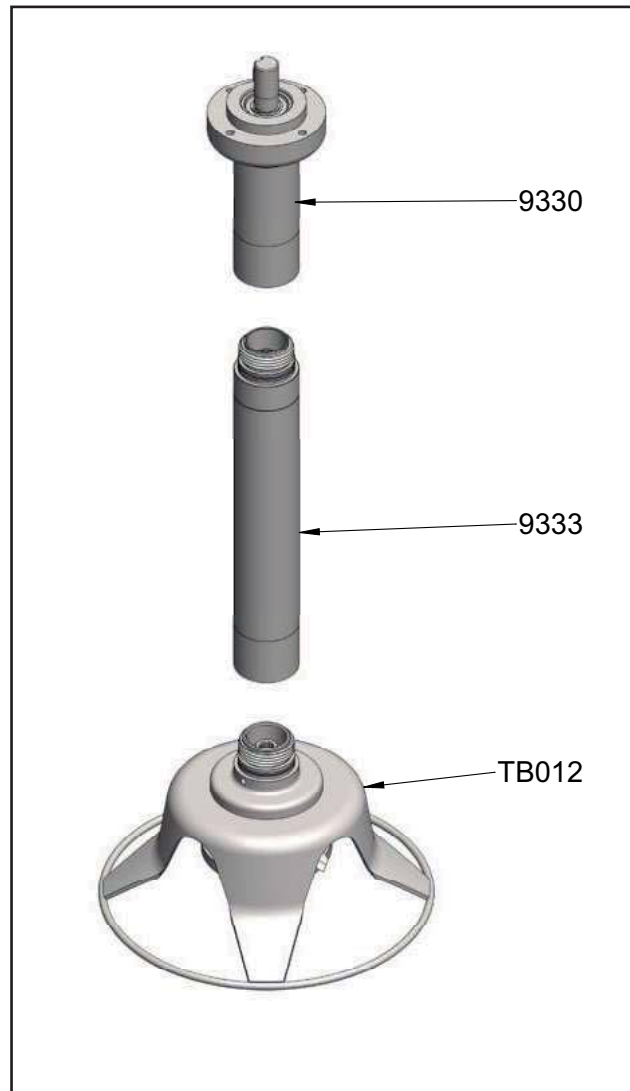

Für TB008 / TB009

WICHTIG: bitte geben Sie bei Ersatzteilbestellungen den Typ und Seriennummer des Gerätes an.

Bezeichnung Ref
 Glocke Gigamix TB01:

DICHTUNG	0618
DICHTUNG	0639
DICHTUNG	0640
LAGER	0649
DICHTUNGRING	0662
SICHERUNG	0790
GLEITLAGER MIT GLOCKENARRETIERUNG	089912
BEFESTIGUNGSSCHEIBE MIT O-RING	089926
DEMONTAGEWERKZEUG FÜR GIGAMIX-WERKZEUG	1485
SCHUTZKAPPE	9302
DICHTUNGSKIT (DICHTUNGEN + LAGER + SCHRAUBE + SPRENGING)	9349
MESSER GIGAMIX	9356
MESSERTRÄGER + RADLAGER + KUPPLUNG + SICHERUNGSRING	9357
SCHUTZGLOCKE	9358
SCHRAUBENSATZ FÜR GLOCKENMONTAGE	9359

Für TB001 / TB002 / TB005 / TB006 / TB020 / TB021

WICHTIG: bitte geben Sie bei Ersatzteilbestellungen den Typ und Seriennummer des Gerätes an.

Bezeichnung Ref
 Pied supérieur démontable..... 9330

LAGER	0633
SICHERUNGSRING	0792
CLIP	079911
LAGER, ROHR, BUCHSE	9331
GETRIEBESTANGE	9332

Bezeichnung Ref
 Pied inférieur démontable..... 9333

LAGER	0633
DICHTUNG	0639
SICHERUNGSRING	0791
CLIP	079911
GETRIEBESTANGE	9334
LAGER, ROHR, BUCHSE	9335