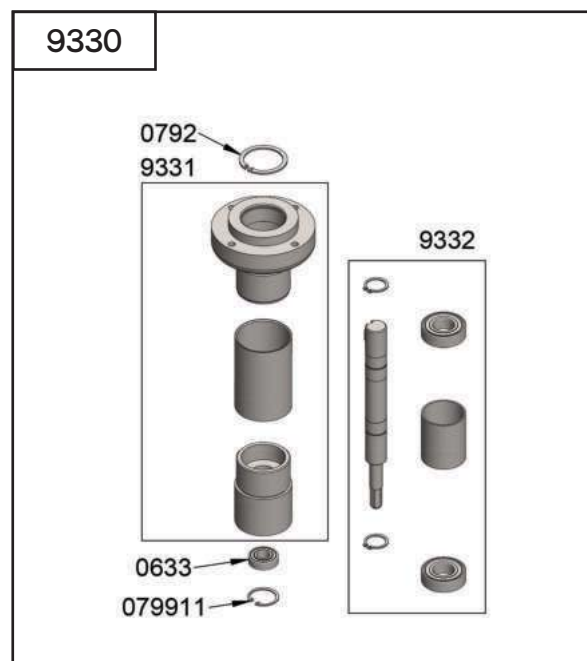

Für TB008 / TB009

WICHTIG: bitte geben Sie bei Ersatzteilbestellungen den Typ und Seriennummer des Gerätes an.

Bezeichnung Ref
 Glocke Gigamix TB01:

DICHTUNG	0618
DICHTUNG	0639
DICHTUNG	0640
LAGER	0649
DICHTUNGRING	0662
SICHERUNG	0790
GLEITLAGER MIT GLOCKENARRETIERUNG	089912
BEFESTIGUNGSSCHEIBE MIT O-RING	089926
DEMONTAGEWERKZEUG FÜR GIGAMIX-WERKZEUG	1485
SCHUTZKAPPE	9302
DICHTUNGSKIT (DICHTUNGEN + LAGER + SCHRAUBE + SPRENGING)	9349
MESSER GIGAMIX	9356
MESSERTRÄGER + RADLAGER + KUPPLUNG + SICHERUNGSRING	9357
SCHUTZGLOCKE	9358
SCHRAUBENSATZ FÜR GLOCKENMONTAGE	9359

Für TB001 / TB002 / TB005 / TB006 / TB020 / TB021

WICHTIG: bitte geben Sie bei Ersatzteilbestellungen den Typ und Seriennummer des Gerätes an.

Bezeichnung Ref
 Pied supérieur démontable..... 9330

LAGER	0633
SICHERUNGSRING	0792
CLIP	079911
LAGER, ROHR, BUCHSE	9331
GETRIEBESTANGE	9332

Bezeichnung Ref
 Pied inférieur démontable..... 9333

LAGER	0633
DICHTUNG	0639
SICHERUNGSRING	0791
CLIP	079911
GETRIEBESTANGE	9334
LAGER, ROHR, BUCHSE	9335