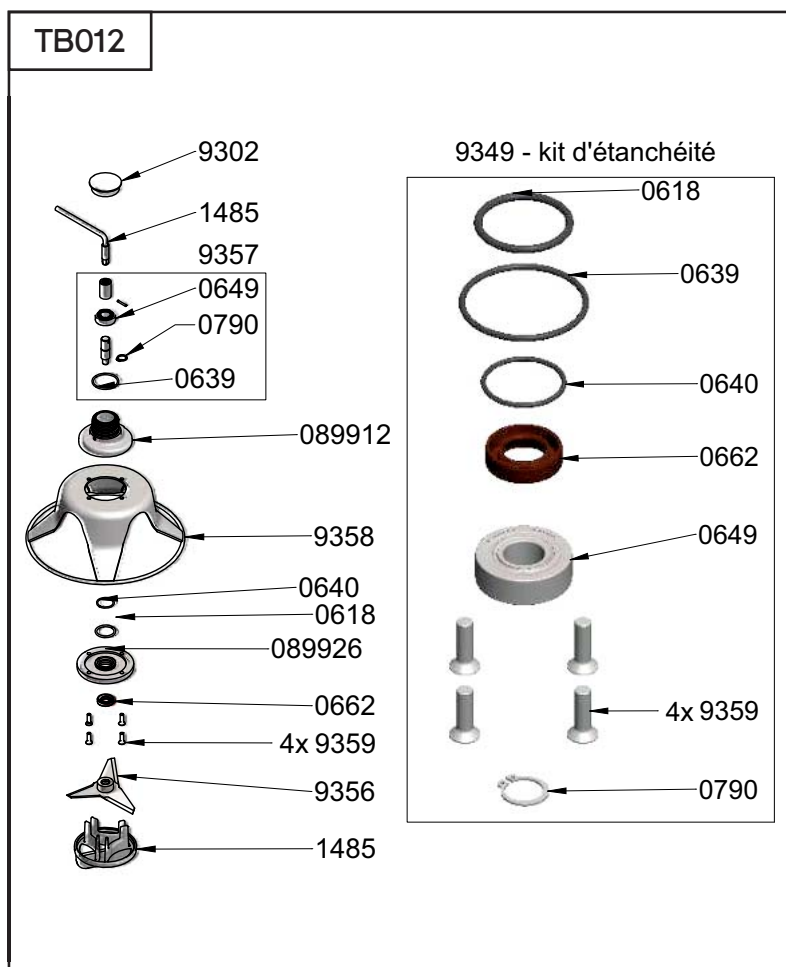

Für TB008 / TB009

WICHTIG: bitte geben Sie bei Ersatzteilbestellungen den Typ und Seriennummer des Gerätes an.

Bezeichnung Ref
 Glocke Gigamix TB01:

DICHTUNG	0618
DICHTUNG	0639
DICHTUNG	0640
LAGER	0649
DICHTUNGRING	0662
SICHERUNG	0790
GLEITLAGER MIT GLOCKENARRETIERUNG	089912
BEFESTIGUNGSSCHEIBE MIT O-RING	089926
DEMONTAGEWERKZEUG FÜR GIGAMIX-WERKZEUG	1485
SCHUTZKAPPE	9302
DICHTUNGSKIT (DICHTUNGEN + LAGER + SCHRAUBE + SPRENGING)	9349
MESSER GIGAMIX	9356
MESSERTRÄGER + RADLAGER + KUPPLUNG + SICHERUNGSRING	9357
SCHUTZGLOCKE	9358
SCHRAUBENSATZ FÜR GLOCKENMONTAGE	9359

Für TB001 / TB002 / TB005 / TB006 / TB020 / TB021

WICHTIG: bitte geben Sie bei Ersatzteilbestellungen den Typ und Seriennummer des Gerätes an.

Bezeichnung Ref
 Pied supérieur démontable..... 9330

LAGER	0633
SICHERUNGSRING	0792
CLIP	079911
LAGER, ROHR, BUCHSE	9331
GETRIEBESTANGE	9332

Bezeichnung Ref
 Pied inférieur démontable..... 9333

LAGER	0633
DICHTUNG	0639
SICHERUNGSRING	0791
CLIP	079911
GETRIEBESTANGE	9334
LAGER, ROHR, BUCHSE	9335