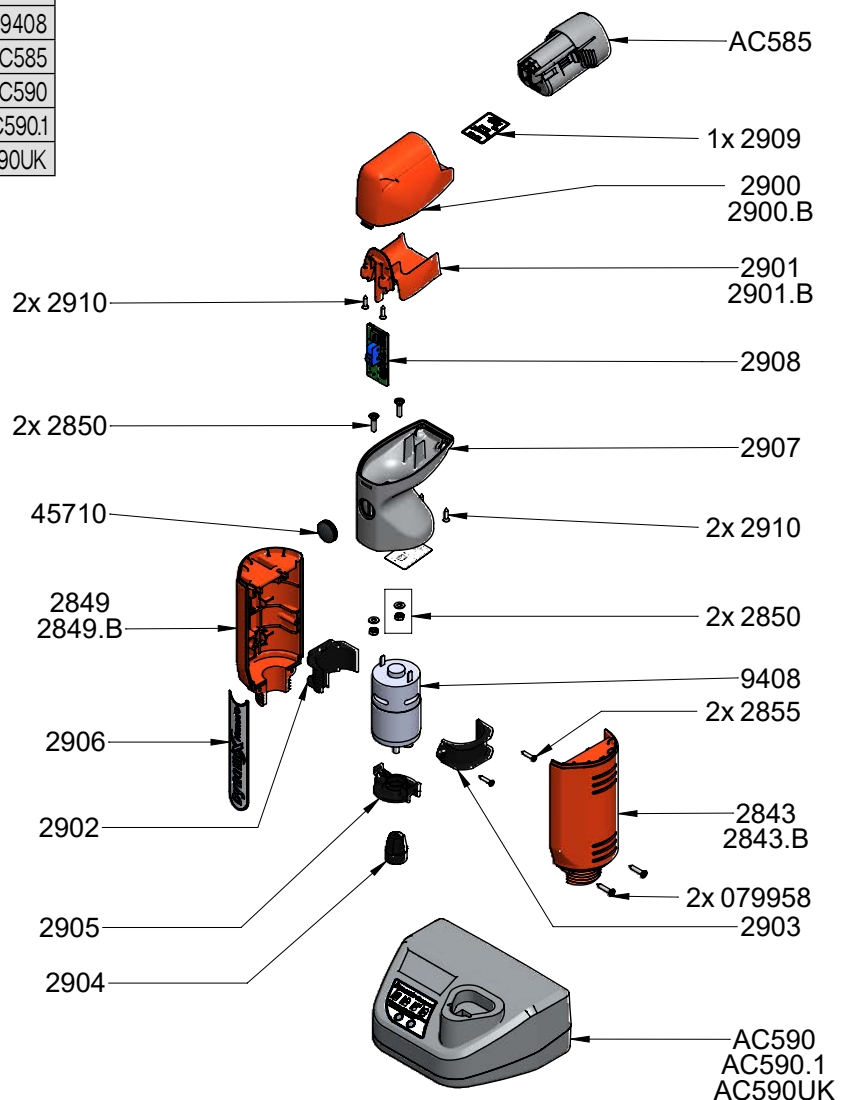

BM DYNAMIX NOMAD

KOMPLETT DYNAMIX NOMAD - Ref AC580

Bezeichnung Ref

GRIFFSCHRAUBEN	079958
MOTORGEHÄUSE RECHTS	2843
WEIß MOTORGEHÄUSE RECHTS	2843.B
MOTORGEHÄUSE LINKS	2849
WEIß MOTORGEHÄUSE LINKS	2849.B
MOTORSCHRAUBEN	2850
SCHRAUBEN FÜR MOTORHALTERUNG	2855
BATTERIEGEHÄUSE	2900
BATTERIEGEHÄUSE	2900.B
HÜLSENTRÄGER	2901
WEISS HÜLSENTRÄGER	2901.B
MOTORTRÄGER	2902
MOTORHALTERUNG	2903
KUPPLUNG	2904
ZENTRIERVORRICHTUNG FÜR MOTOR	2905
AUFKLEBER	2906
GRIFFSCHALE MIT LOCH	2907
NOMAD STEUERUNG	2908
TYPENSCHILD	2909
BEFESTIGUNGSSCHRAUBE	2910
SCHALTERABDECKUNG	45710
MOTOR	9408
12V DC AKKU	AC585
220-240V LADERGERÄT	AC590
110-120V LADERGERÄT	AC590.1
220-240V LADERGERÄT - UK NETSKABEL	AC590UK