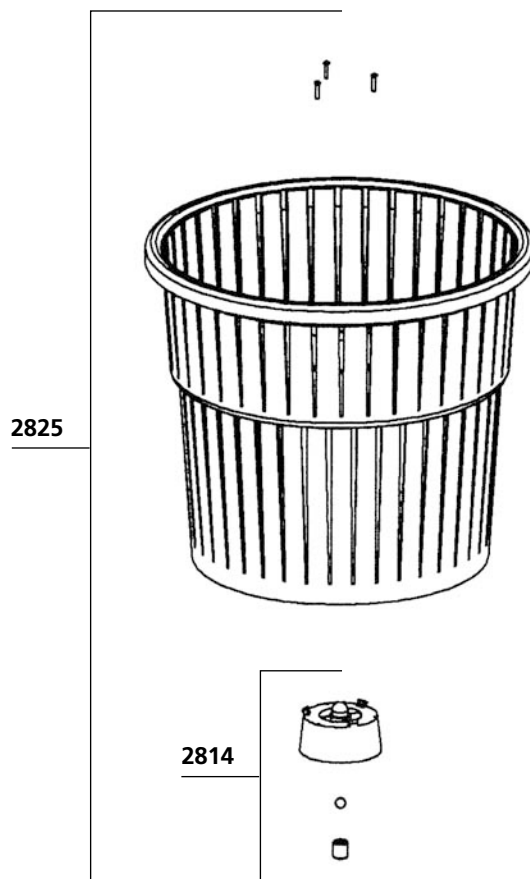

# Salatschleuder mit wasserdichtem Deckel

Bezeichnung	Ref
Dichtungsring 14 x 24 x 7	0644
Dichtungsring 25 x 27 x 6	0645
O-Ring 183 x 3	0646
Schraube TFB 3.9 x 14	079958
Eimer	2801
Großes Zahnrad mit Bohrung + stift	2806
Großes Zahnrad	2807
Kleines Zahnrad	2808
Achse	2810
Stift für großes Zahnrad	2811
Welle	2813
Wellenzapfen	2814
Zahnräder (2806, 2807, 2808, 2811, 2822)	2815.2
Griff	2820
Flansch	2821
Zahnrad klein	2822
Deckel mit O-Ring	2823
Kupplung	2824
Korb	2825
Griff Komplett mit Flansch, Axe u. 3 Zahnräder	2826
Deckel Komplett (4 Zahnräder, Griff, Flansch, Axe u. Kupplung	2827
Abdeckung mit Schrauben(3)	2828
Schrauben (4)	9014