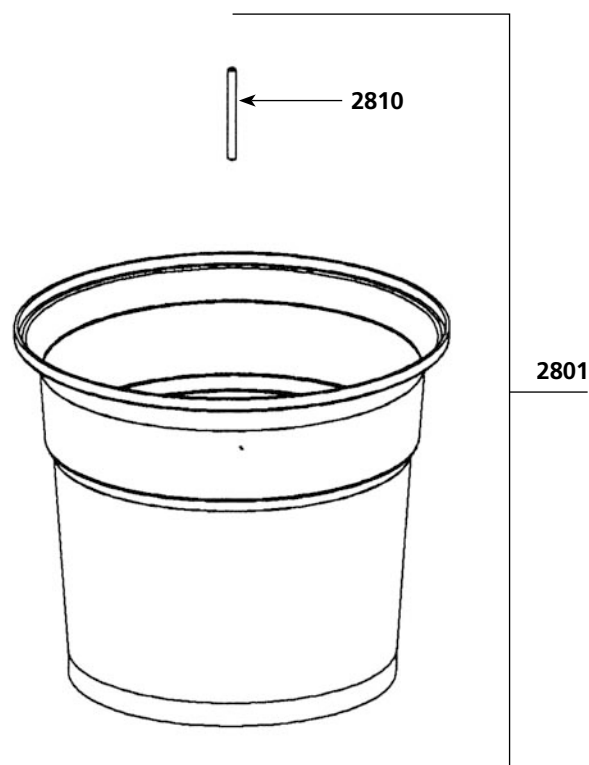

# Salatschleuder mit wasserdichtem Deckel

Bezeichnung	Ref
Dichtungsring 14 x 24 x 7	0644
Dichtungsring 25 x 27 x 6	0645
O-Ring 183 x 3	0646
Schraube TFB 3.9 x 14	079958
Eimer	2801
Großes Zahnrad mit Bohrung + stift	2806
Großes Zahnrad	2807
Kleines Zahnrad	2808
Achse	2810
Stift für großes Zahnrad	2811
Welle	2813
Wellenzapfen	2814
Zahnräder (2806, 2807, 2808, 2811, 2822)	2815.2
Griff	2820
Flansch	2821
Zahnrad klein	2822
Deckel mit O-Ring	2823
Kupplung	2824
Korb	2825
Griff Komplett mit Flansch, Axe u. 3 Zahnräder	2826
Deckel Komplett (4 Zahnräder, Griff, Flansch, Axe u. Kupplung	2827
Abdeckung mit Schrauben(3)	2828
Schrauben (4)	9014