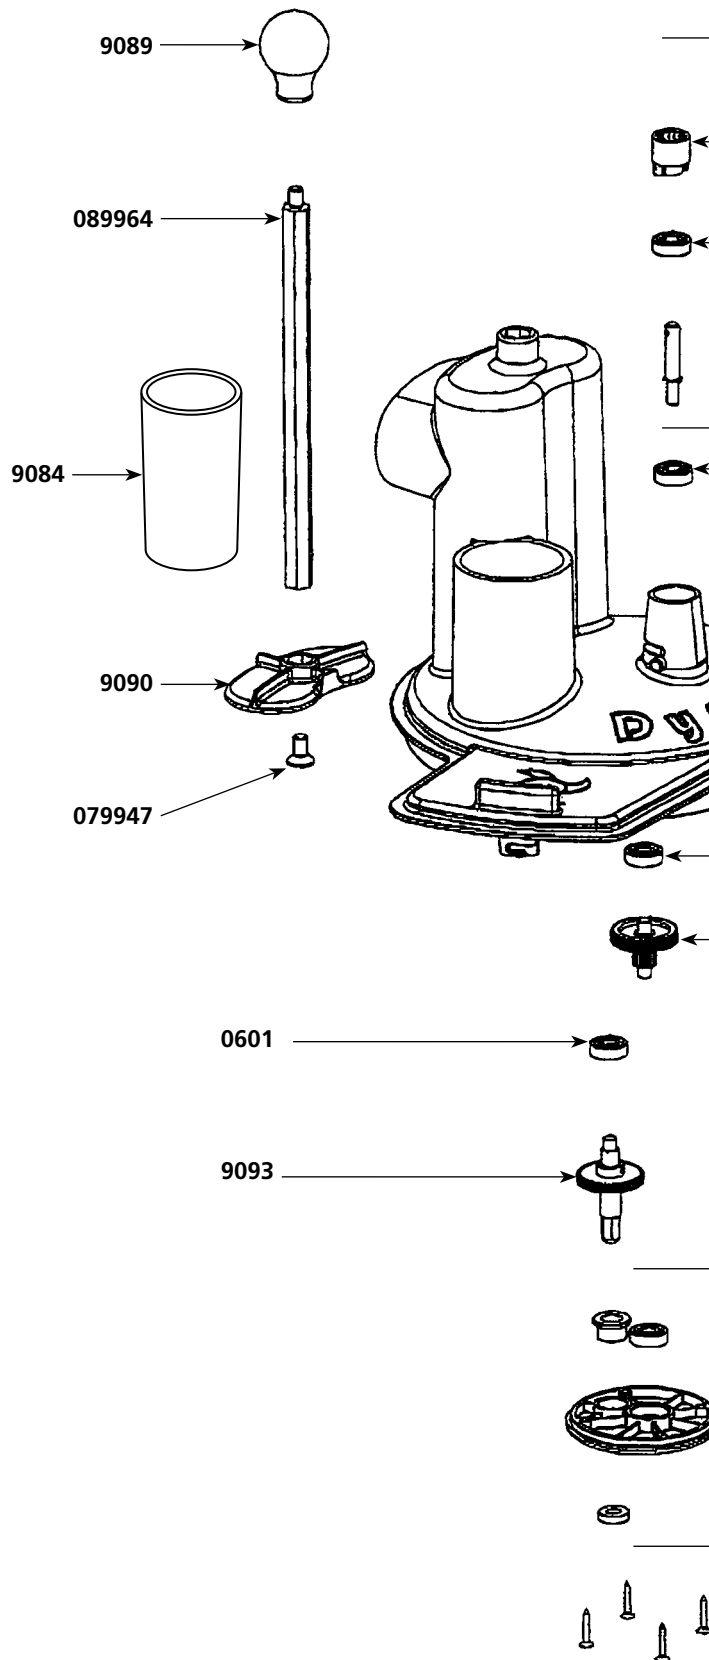

Gemüseschneider

Bezeichnung	Ref
Lager	0601
Schraube (4 st.)	9014
Lagergehäuse	9051
Achse komplett (Stift, Lager, Gehäuse)	9055
Schüssel	9073
Stößel rund	9084
Deckel	9085
Schneidescheibe	9086
Stößel	9087
Unterteil	9088
Griff (Kugelform)	9089
Stößelplatte	9090
Deckel	9091
Zahnrad	9092
Zahnrad + Stift	9093
Metallplatte + Lager	9094
Schraube M8 x16	079947
Sechskantstift	089964

9086 Schneidescheibe

Bezeichnung	Ref
-------------	-----

9086 Schneidescheibe

Sechskantschraube	9502
Befestigungscheibe innen zwölfkant	9095
Drehachse	9096

Streifenscheibe

Sechskantschraube	9502
Befestigungscheibe	9095.a
Streifenscheibe	9175
Drehachse	9172
Mutter	9174

9170 Würfelscheibe

Sechskantschraube	9502
Befestigungscheibe	9095.a
Schneidescheibe	9171
Drehachse	9172
Würfelscheibe	9173
Mutter	9174

Streifenscheibe

9170 Würfelscheibe