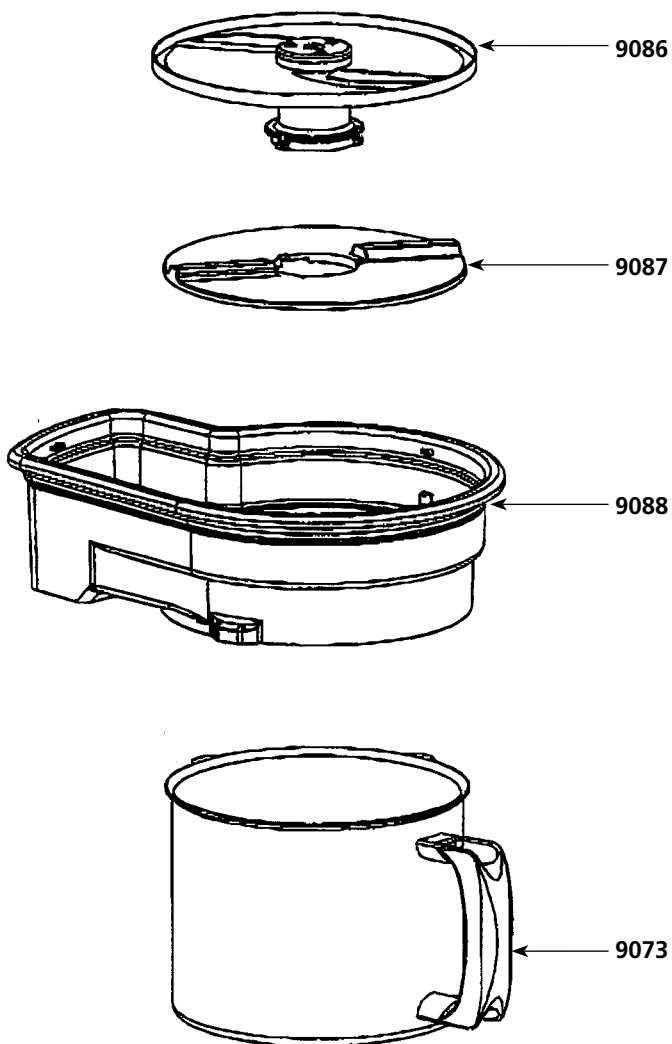

Gemüseschneider

Bezeichnung	Ref
Lager	0601
Schraube (4 st.)	9014
Lagergehäuse	9051
Achse komplett (Stift, Lager, Gehäuse)	9055
Schüssel	9073
Stößel rund	9084
Deckel	9085
Schneidescheibe	9086
Stößel	9087
Unterteil	9088
Griff (Kugelform)	9089
Stößelplatte	9090
Deckel	9091
Zahnrad	9092
Zahnrad + Stift	9093
Metallplatte + Lager	9094
Schraube M8 x16	079947
Sechskantstift	089964

9086 Schneidescheibe

Bezeichnung	Ref
-------------	-----

9086 Schneidescheibe

Sechskantschraube	9502
Befestigungscheibe innen zwölfkant	9095
Drehachse	9096

Streifenscheibe

Sechskantschraube	9502
Befestigungscheibe	9095.a
Streifenscheibe	9175
Drehachse	9172
Mutter	9174

9170 Würfelscheibe

Sechskantschraube	9502
Befestigungscheibe	9095.a
Schneidescheibe	9171
Drehachse	9172
Würfelscheibe	9173
Mutter	9174

Streifenscheibe

9170 Würfelscheibe