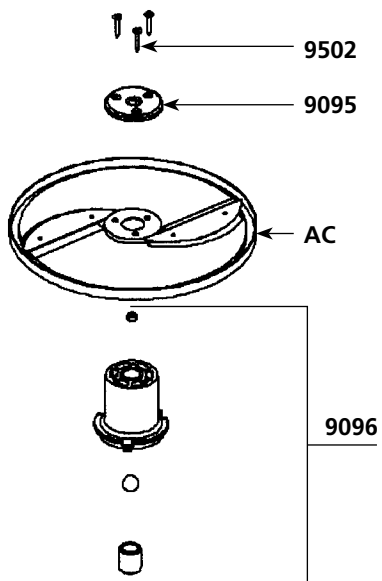

Gemüseschneider

Bezeichnung	Ref
Lager	0601
Schraube (4 st.)	9014
Lagergehäuse	9051
Achse komplett (Stift, Lager, Gehäuse)	9055
Schüssel	9073
Stößel rund	9084
Deckel	9085
Schneidescheibe	9086
Stößel	9087
Unterteil	9088
Griff (Kugelform)	9089
Stößelplatte	9090
Deckel	9091
Zahnrad	9092
Zahnrad + Stift	9093
Metallplatte + Lager	9094
Schraube M8 x16	079947
Sechskantstift	089964

9086 Schneidescheibe

Bezeichnung	Ref
-------------	-----

9086 Schneidescheibe

Sechskantschraube	9502
Befestigungscheibe innen zwölfkant	9095
Drehachse	9096

Streifenscheibe

Sechskantschraube	9502
Befestigungscheibe	9095.a
Streifenscheibe	9175
Drehachse	9172
Mutter	9174

9170 Würfelscheibe

Sechskantschraube	9502
Befestigungscheibe	9095.a
Schneidescheibe	9171
Drehachse	9172
Würfelscheibe	9173
Mutter	9174

Streifenscheibe

9170 Würfelscheibe