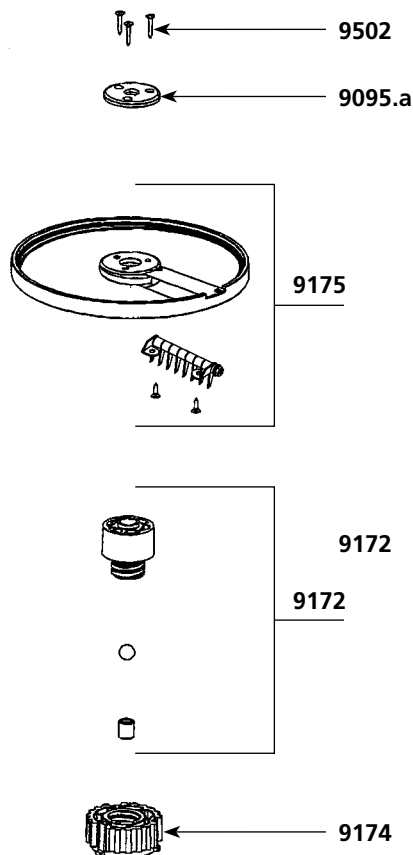

Gemüseschneider

Bezeichnung	Ref
Lager	0601
Schraube (4 st.)	9014
Lagergehäuse	9051
Achse komplett (Stift, Lager, Gehäuse)	9055
Schüssel	9073
Stößel rund	9084
Deckel	9085
Schneidescheibe	9086
Stößel	9087
Unterteil	9088
Griff (Kugelform)	9089
Stößelplatte	9090
Deckel	9091
Zahnrad	9092
Zahnrad + Stift	9093
Metallplatte + Lager	9094
Schraube M8 x16	079947
Sechskantstift	089964

9086 Schneidescheibe

Bezeichnung	Ref
-------------	-----

9086 Schneidescheibe

Sechskantschraube	9502
Befestigungscheibe innen zwölfkant	9095
Drehachse	9096

Streifenscheibe

Sechskantschraube	9502
Befestigungscheibe	9095.a
Streifenscheibe	9175
Drehachse	9172
Mutter	9174

9170 Würfelscheibe

Sechskantschraube	9502
Befestigungscheibe	9095.a
Schneidescheibe	9171
Drehachse	9172
Würfelscheibe	9173
Mutter	9174

Streifenscheibe

9170 Würfelscheibe